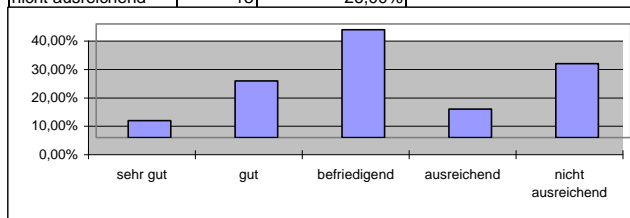

Note	Absolute Häufigkeit	Relative Häufigkeit
1,0	2	4,00%
1,3	5	10,00%
1,7	7	14,00%
2,0	3	6,00%
2,3	3	6,00%
2,7	4	8,00%
3,0	7	14,00%
3,3	1	2,00%
3,7	7	14,00%
4,0	7	14,00%
4,7	3	6,00%
5,0	1	2,00%
Sum.	50	
Durchschnittsnote:		2,83
Durchschnittspunkte:		55,26

Prädikat	Absolute Häufigkeit	Relative Häufigkeit
sehr gut	7	14,00%
gut	13	26,00%
befriedigend	12	24,00%
ausreichend	14	28,00%
nicht ausreichend	4	8,00%

Seibt

Durchfallquote: 8,00%