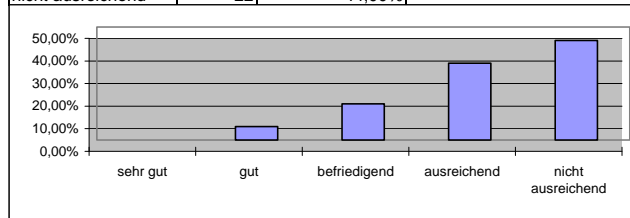

Note	Absolute Häufigkeit	Relative Häufigkeit
1,0	1	2,00%
1,3	2	4,00%
1,7	3	6,00%
2,0	5	10,00%
2,3	2	4,00%
2,7	6	12,00%
3,0	7	14,00%
3,3	6	12,00%
3,7	4	8,00%
4,0	1	2,00%
4,7	11	22,00%
5,0	2	4,00%
Sum.	50	
Durchschnittsnote:		3,22
Durchschnittspunkte:		49,88

Prädikat	Absolute Häufigkeit	Relative Häufigkeit
sehr gut	3	6,00%
gut	10	20,00%
befriedigend	19	38,00%
ausreichend	5	10,00%
nicht ausreichend	13	26,00%

Mellis

Durchfallquote: 26,00%