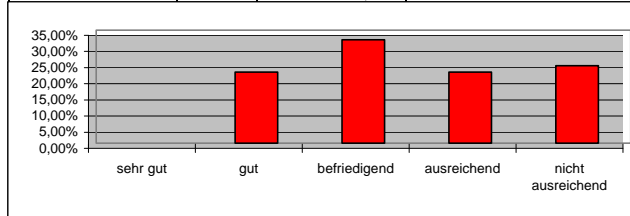

Fachprüfung: Wahlpflichtfach Wirtschaftsinformatik

Note	Absolute Häufigkeit	Relative Häufigkeit
1,0	0	0,00%
1,3	0	0,00%
1,7	1	2,00%
2,0	2	4,00%
2,3	8	16,00%
2,7	5	10,00%
3,0	4	8,00%
3,3	7	14,00%
3,7	8	16,00%
4,0	3	6,00%
4,7	11	22,00%
5,0	1	2,00%
Sum.	50	
Durchschnittsnote:		3,42
Durchschnittspunkte:		145,52

Prädikat	Absolute Häufigkeit	Relative Häufigkeit
sehr gut	0	0,00%
gut	11	22,00%
befriedigend	16	32,00%
ausreichend	11	22,00%
nicht ausreichend	12	24,00%

Gesamt

Durchfallquote: 24,00%

Note	Absolute Häufigkeit	Relative Häufigkeit
1,0	0	0,00%
1,3	0	0,00%
1,7	0	0,00%
2,0	2	4,00%
2,3	1	2,00%
2,7	2	4,00%
3,0	4	8,00%
3,3	2	4,00%
3,7	8	16,00%
4,0	9	18,00%
4,7	20	40,00%
5,0	2	4,00%
Sum.	50	
Durchschnittsnote:		4,00
Durchschnittspunkte:		40,38

Prädikat	Absolute Häufigkeit	Relative Häufigkeit
sehr gut	0	0,00%
gut	3	6,00%
befriedigend	8	16,00%
ausreichend	17	34,00%
nicht ausreichend	22	44,00%

Derigs

Durchfallquote: 44,00%