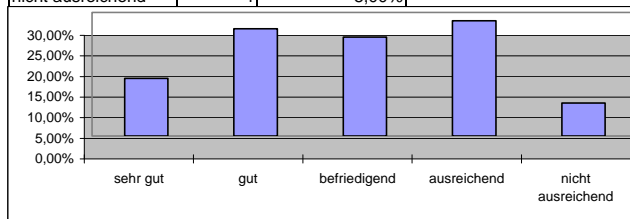

Angaben ohne Gewähr - Offizielle Ergebnisse werden durch Aushänge des verantwortlichen Prüfungsamtes bekanntgegeben