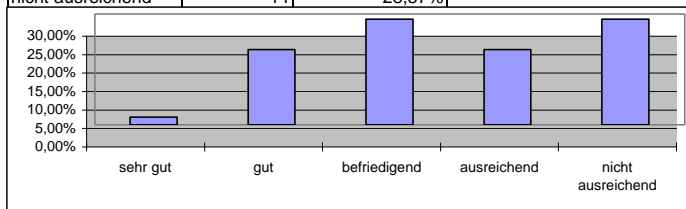

Prädikat	Absolute Häufigkeit	Relative Häufigkeit
sehr gut	0	0,00%
gut	2	4,08%
befriedigend	11	22,45%
ausreichend	13	26,53%
nicht ausreichend	23	46,94%

**Derigs**

Durchfallquote: 46,94%

Note	Absolute Häufigkeit	Relative Häufigkeit
1,0	0	0,00%
1,3	0	0,00%
1,7	2	4,08%
2,0	2	4,08%
2,3	1	2,04%
2,7	3	6,12%
3,0	1	2,04%
3,3	4	8,16%
3,7	5	10,20%
4,0	9	18,37%
5,0	22	44,90%
Summe	49	
Durchschnittsnote:		4,05
Durchschnittspunkte:		37,15

Prädikat	Absolute Häufigkeit	Relative Häufigkeit
sehr gut	0	0,00%
gut	5	10,20%
befriedigend	8	16,33%
ausreichend	14	28,57%
nicht ausreichend	22	44,90%

**Mellis**

Durchfallquote: 44,90%

Note	Absolute Häufigkeit	Relative Häufigkeit
1,0	1	2,04%
1,3	0	0,00%
1,7	3	6,12%
2,0	4	8,16%
2,3	3	6,12%
2,7	1	2,04%
3,0	5	10,20%
3,3	8	16,33%
3,7	5	10,20%
4,0	5	10,20%
5,0	14	28,57%
Summe	49	
Durchschnittsnote:		3,54
Durchschnittspunkte:		44,91

Prädikat	Absolute Häufigkeit	Relative Häufigkeit
sehr gut	1	2,04%
gut	10	20,41%
befriedigend	14	28,57%
ausreichend	10	20,41%
nicht ausreichend	14	28,57%

**Seibt**

Durchfallquote: 28,57%

Angaben ohne Gewähr - Offizielle Ergebnisse werden durch Aushänge des verantwortlichen Prüfungsamtes bekanntgegeben