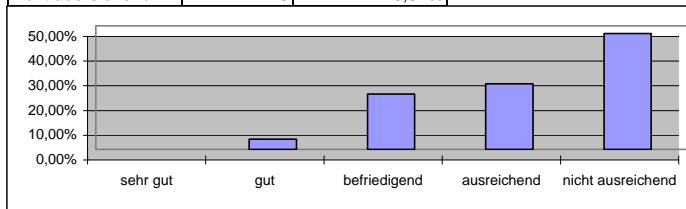

Angaben ohne Gewähr - Offizielle Ergebnisse werden durch Aushänge des verantwortlichen Prüfungsamtes bekanntgegeben

Fachprüfung Vordiplom: Grundzüge d. Wirtschaftsinformatik

Note	Absolute Häufigkeit	Relative Häufigkeit
1,0	0	0,00%
1,3	0	0,00%
1,7	0	0,00%
2,0	1	2,04%
2,3	3	6,12%
2,7	4	8,16%
3,0	2	4,08%
3,3	3	6,12%
3,7	6	12,24%
4,0	1	2,04%
5,0	29	59,18%
Summe	49	
Durchschnittsnote:		4,22
Durchschnittspunkte:		120,78

Prädikat	Absolute Häufigkeit	Relative Häufigkeit
sehr gut	0	0,00%
gut	4	8,16%
befriedigend	9	18,37%
ausreichend	7	14,29%
nicht ausreichend	29	59,18%

**Gesamt**

Durchfallquote: 59,18%

Note	Absolute Häufigkeit	Relative Häufigkeit
1,0	0	0,00%
1,3	0	0,00%
1,7	0	0,00%
2,0	0	0,00%
2,3	2	4,08%
2,7	3	6,12%
3,0	4	8,16%
3,3	4	8,16%
3,7	6	12,24%
4,0	7	14,29%
5,0	23	46,94%
Summe	49	
Durchschnittsnote:		4,14
Durchschnittspunkte:		39,10

Prädikat	Absolute Häufigkeit	Relative Häufigkeit
sehr gut	0	0,00%
gut	2	4,08%
befriedigend	11	22,45%
ausreichend	13	26,53%
nicht ausreichend	23	46,94%

**Derigs**

Durchfallquote: 46,94%

Note	Absolute Häufigkeit	Relative Häufigkeit
1,0	0	0,00%
1,3	0	0,00%
1,7	2	4,08%
2,0	2	4,08%
2,3	1	2,04%
2,7	3	6,12%
3,0	1	2,04%
3,3	4	8,16%
3,7	5	10,20%
4,0	9	18,37%
5,0	22	44,90%
Summe	49	
Durchschnittsnote:		4,05
Durchschnittspunkte:		37,15