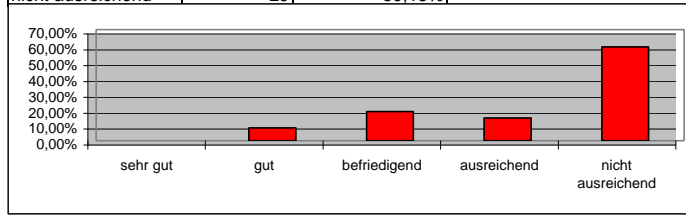

Angaben ohne Gewähr - Offizielle Ergebnisse werden durch Aushänge des verantwortlichen Prüfungsamtes bekanntgegeben

Fachprüfung Vordiplom: Grundzüge d. Wirtschaftsinformatik

Note	Absolute Häufigkeit	Relative Häufigkeit
1,0	0	0,00%
1,3	0	0,00%
1,7	0	0,00%
2,0	1	2,04%
2,3	3	6,12%
2,7	4	8,16%
3,0	2	4,08%
3,3	3	6,12%
3,7	6	12,24%
4,0	1	2,04%
5,0	29	59,18%
Summe	49	
Durchschnittsnote:		4,22
Durchschnittspunkte:		120,78

Prädikat	Absolute Häufigkeit	Relative Häufigkeit
sehr gut	0	0,00%
gut	4	8,16%
befriedigend	9	18,37%
ausreichend	7	14,29%
nicht ausreichend	29	59,18%

**Gesamt**

Durchfallquote: 59,18%

Note	Absolute Häufigkeit	Relative Häufigkeit
1,0	0	0,00%
1,3	0	0,00%
1,7	0	0,00%
2,0	0	0,00%
2,3	2	4,08%
2,7	3	6,12%
3,0	4	8,16%
3,3	4	8,16%
3,7	6	12,24%
4,0	7	14,29%
5,0	23	46,94%
Summe	49	
Durchschnittsnote:		4,14
Durchschnittspunkte:		39,10