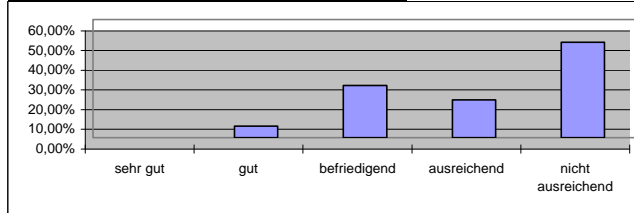

Note	Absolute Häufigkeit	Relative Häufigkeit
1,0	2	2,94%
1,3	0	0,00%
1,7	1	1,47%
2,0	2	2,94%
2,3	9	13,24%
2,7	5	7,35%
3,0	8	11,76%
3,3	5	7,35%
3,7	2	2,94%
4,0	11	16,18%
4,7	16	23,53%
5,0	7	10,29%
Summ	68	
Durchschnittsnote:		3,59
Durchschnittspunkte:		44,02

Prädikat	Absolute Häufigkeit	Relative Häufigkeit
sehr gut	2	2,94%
gut	12	17,65%
befriedigend	18	26,47%
ausreichend	13	19,12%
nicht ausreichend	23	33,82%

Mellis

Durchfallquote: 33,82%