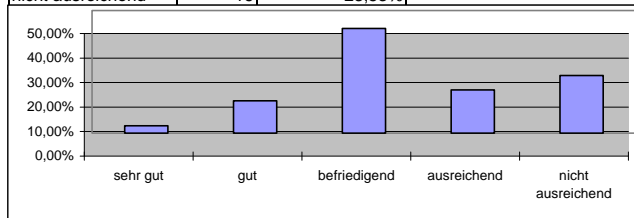

Angaben ohne Gewähr - Offizielle Ergebnisse werden durch Aushänge des verantwortlichen Prüfungsamtes bekanntgegeben