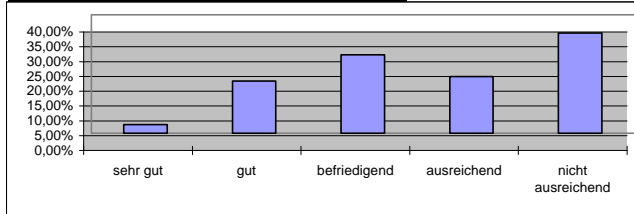

Note	Absolute Häufigkeit	Relative Häufigkeit
1,0	2	2,94%
1,3	0	0,00%
1,7	3	4,41%
2,0	3	4,41%
2,3	3	4,41%
2,7	7	10,29%
3,0	10	14,71%
3,3	12	17,65%
3,7	3	4,41%
4,0	9	13,24%
4,7	9	13,24%
5,0	7	10,29%
Summ	68	
Durchschnittsnote:		3,43
Durchschnittspunkte:		45,45

Prädikat	Absolute Häufigkeit	Relative Häufigkeit
sehr gut	2	2,94%
gut	9	13,24%
befriedigend	29	42,65%
ausreichend	12	17,65%
nicht ausreichend	16	23,53%

Seibt

Durchfallquote: 23,53%