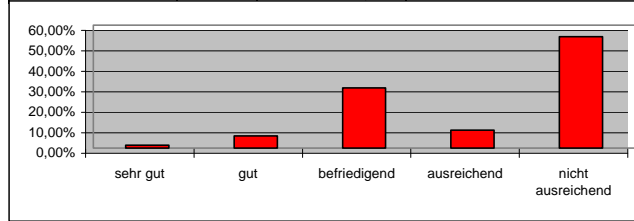

Fachprüfung Vordiplom: Grundzüge d. Wirtschaftsinformatik

Note	Absolute Häufigkeit	Relative Häufigkeit
1,0	0	0,00%
1,3	1	1,47%
1,7	0	0,00%
2,0	1	1,47%
2,3	3	4,41%
2,7	8	11,76%
3,0	8	11,76%
3,3	4	5,88%
3,7	5	7,35%
4,0	1	1,47%
4,7	32	47,06%
5,0	5	7,35%
Summ	68	
Durchschnittsnote:		3,93
Durchschnittspunkte:		128,33

Prädikat	Absolute Häufigkeit	Relative Häufigkeit
sehr gut	1	1,47%
gut	4	5,88%
befriedigend	20	29,41%
ausreichend	6	8,82%
nicht ausreichend	37	54,41%

Gesamt

Durchfallquote: 54,41%

Note	Absolute Häufigkeit	Relative Häufigkeit
1,0	0	0,00%
1,3	0	0,00%
1,7	0	0,00%
2,0	1	1,47%
2,3	3	4,41%
2,7	6	8,82%
3,0	6	8,82%
3,3	6	8,82%
3,7	6	8,82%
4,0	7	10,29%
4,7	24	35,29%
5,0	9	13,24%
Summ	68	
Durchschnittsnote:		3,98
Durchschnittspunkte:		38,97

Prädikat	Absolute Häufigkeit	Relative Häufigkeit
sehr gut	0	0,00%
gut	4	5,88%
befriedigend	18	26,47%
ausreichend	13	19,12%
nicht ausreichend	33	48,53%

Derigs

Durchfallquote: 48,53%