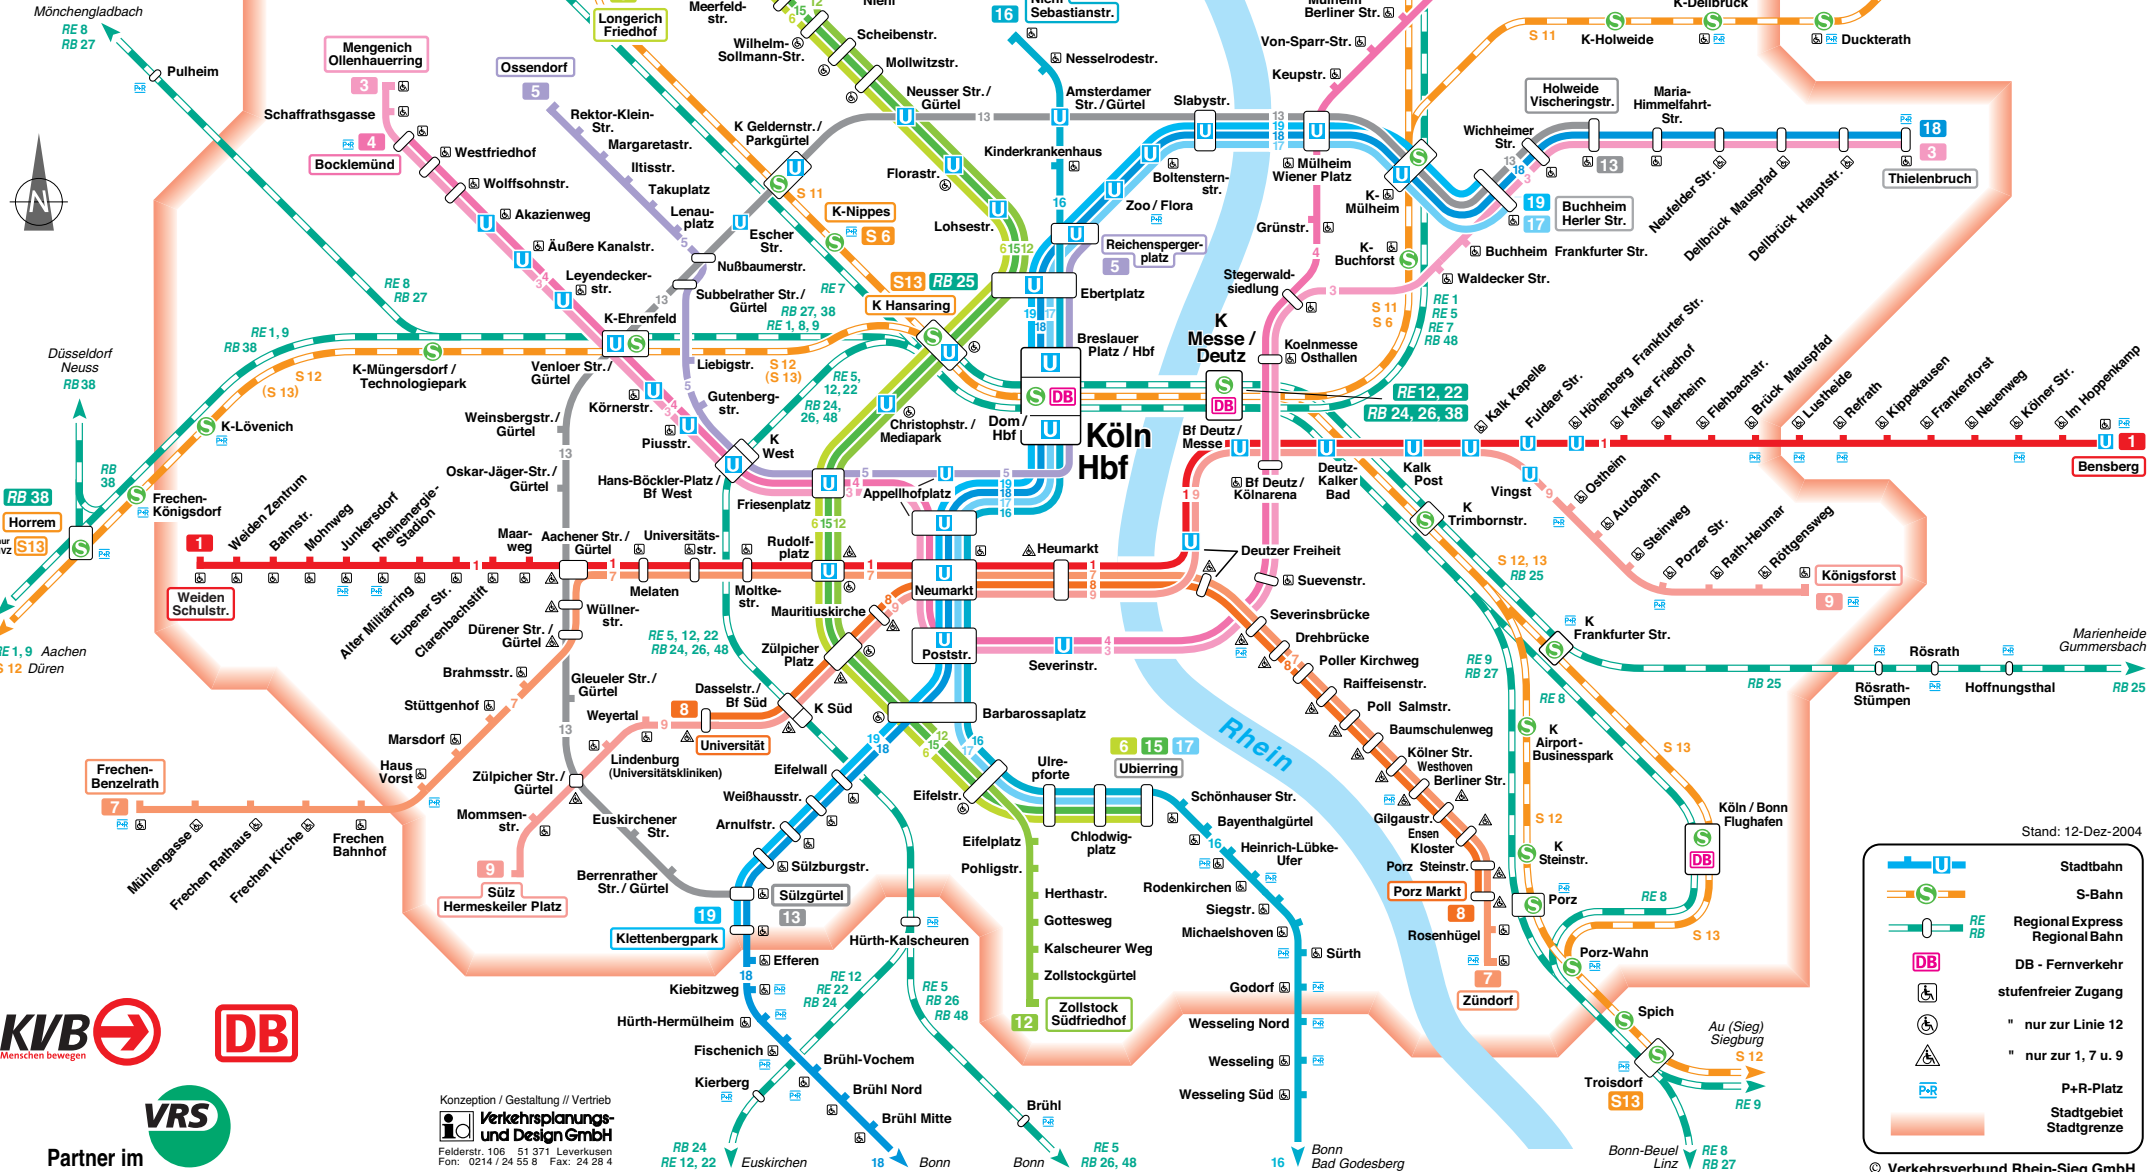

Schiennennetz Köln 2005

Information

Die schlaue Nummer
zu Fahrplan und Tarif:
(0 180 3) 50 40 30
(9 ct/min Telekom-Festnetz)
Internet:
www.kvb-koeln.de

Konzeption / Gestaltung // Vertrieb
**Verkehrsplanungs-
und Design GmbH**
Felderstr. 106 51 371 Leverkusen
Fon: 0214 / 24 55 8 Fax: 24 28 4

Stand: 12-Dez-2004

	Stadtbahn
	S-Bahn
	Regional Express Regionalbahn
	DB - Fernverkehr
	stufenfreier Zugang
	" nur zur Linie 12 " nur zur 1, 7 u. 9
	P+R-Platz
	Stadtgebiet Stadtgrenze